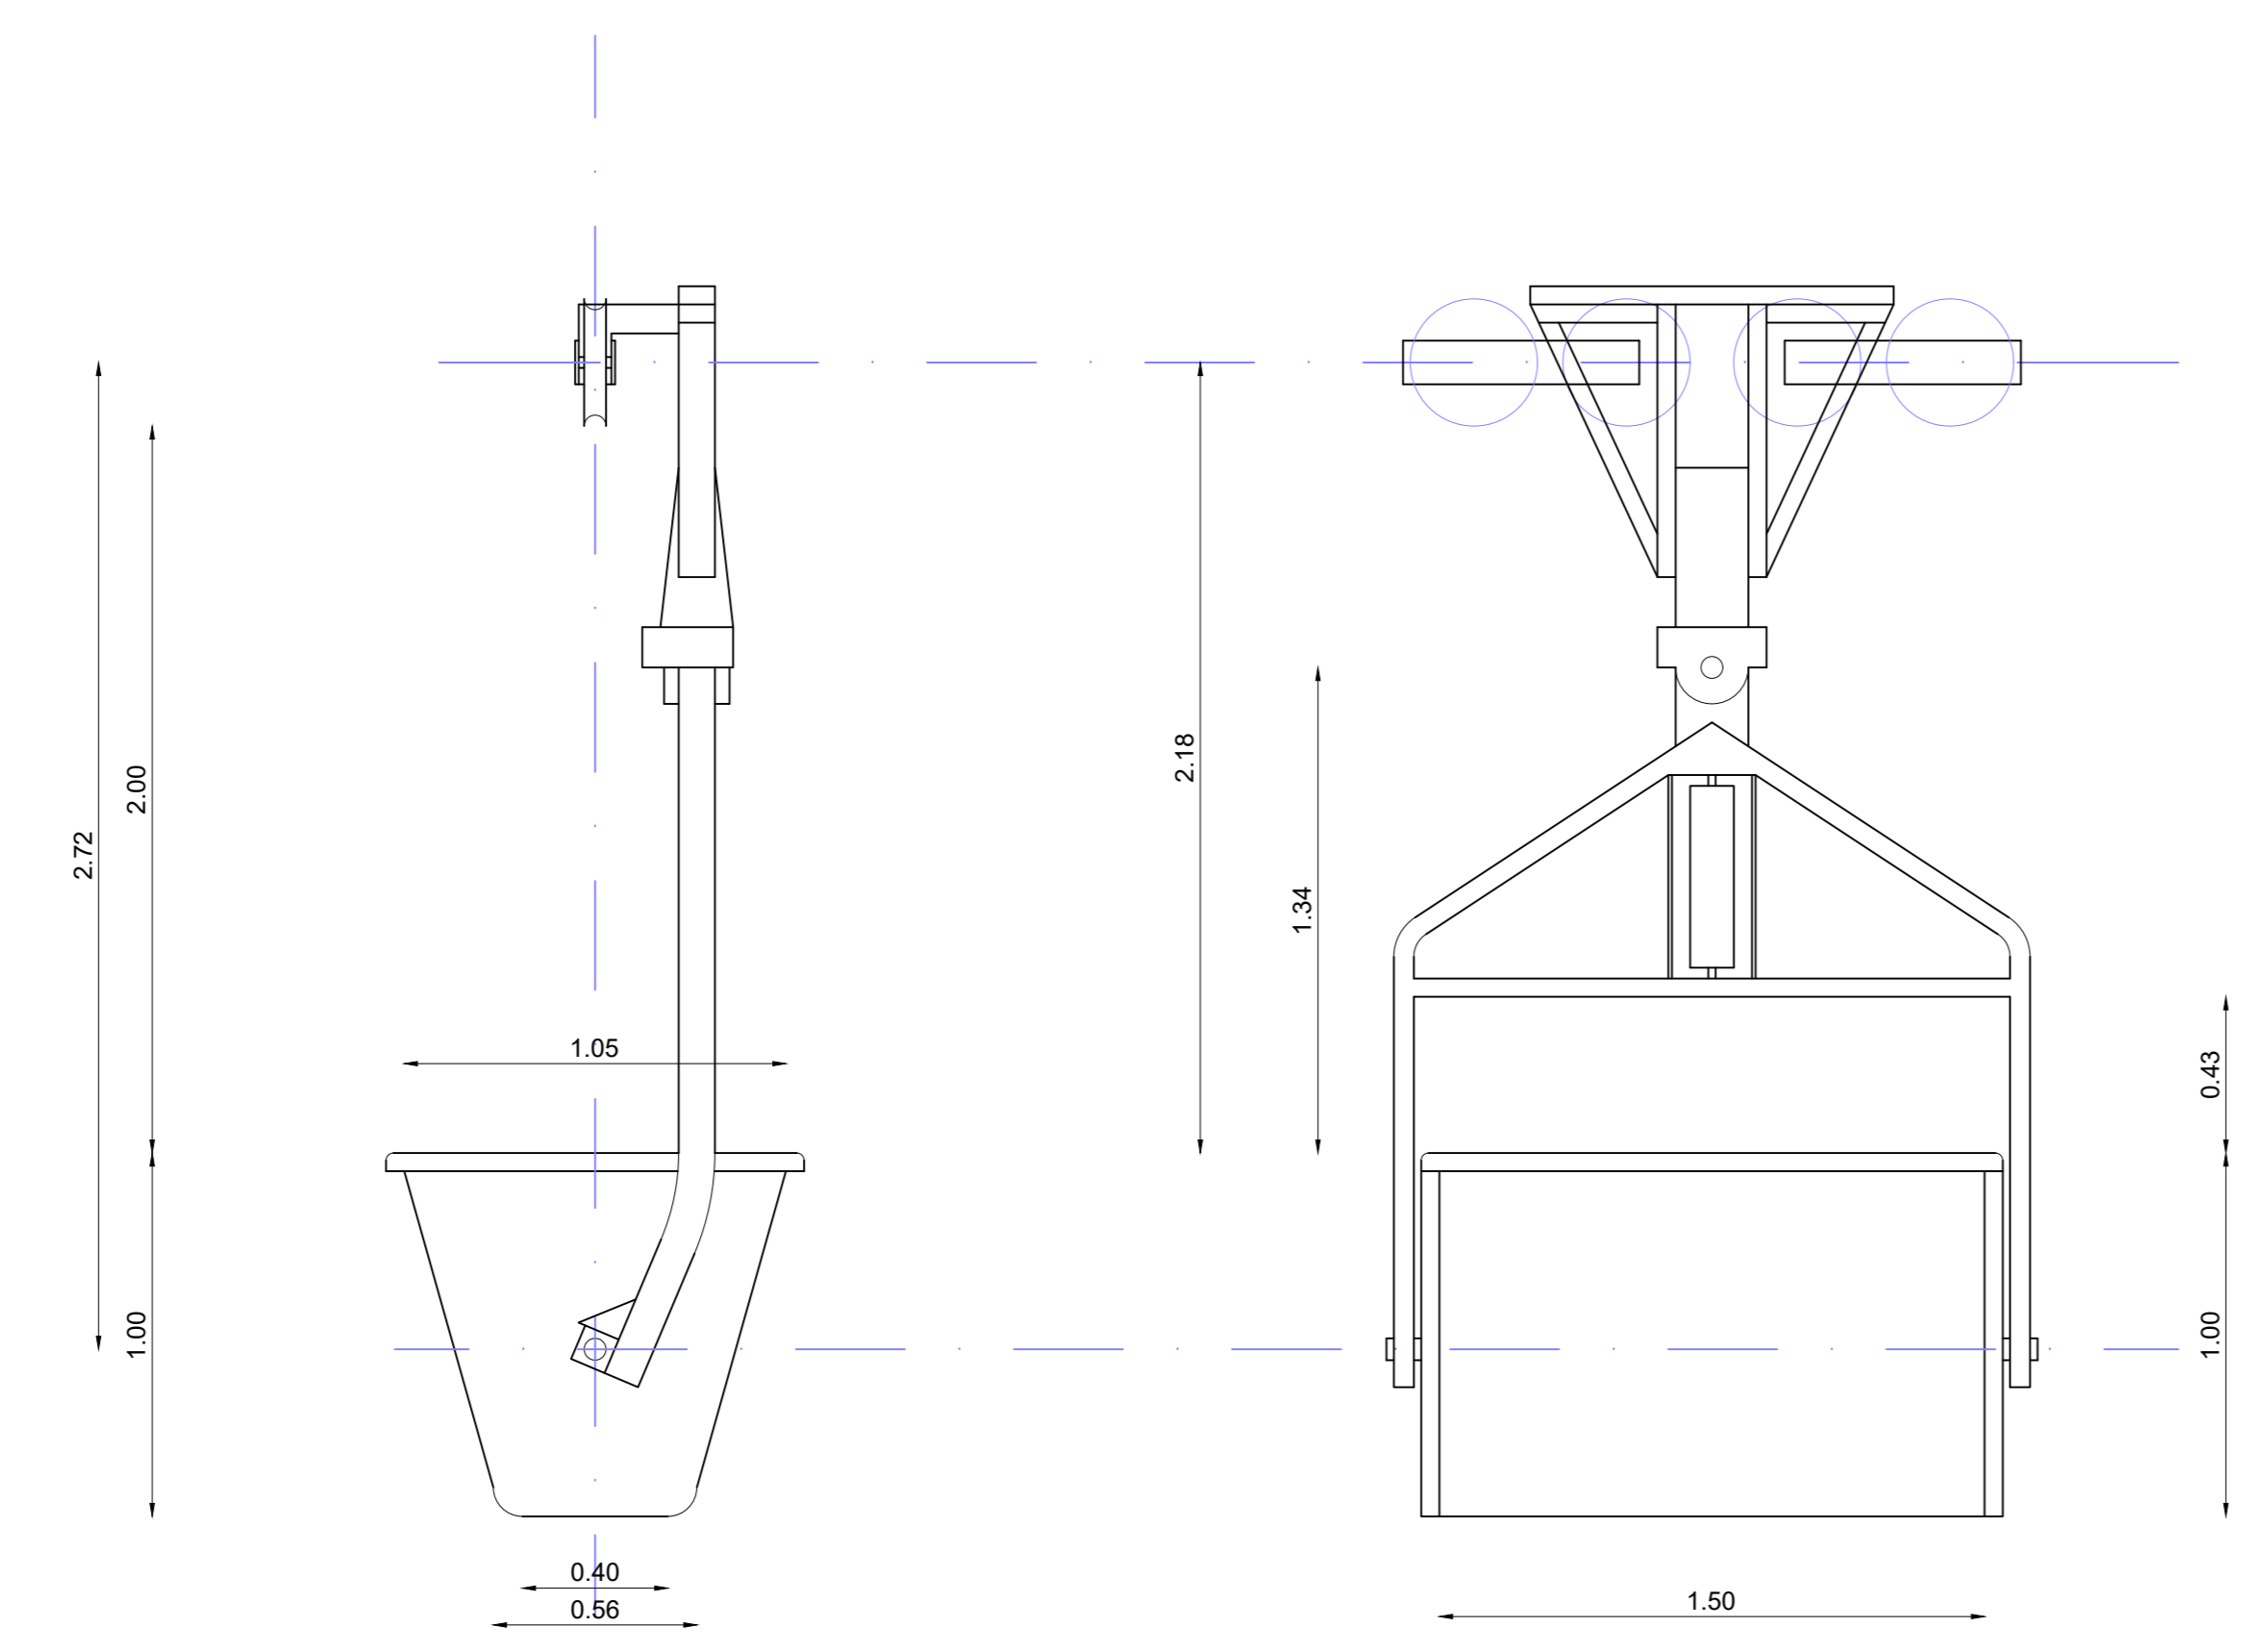

Teleferica Calaruso		Dis.: 11065-Tav006-Rev002
Rilievo Cavalletti e Carrello		Dirig.: ...
Dolomite Franchi Spa		Scale: 1:100
Via Zavenetti 13 - 20554 Marone (BS) Italy		Disegnato: ZAVENETTI C.
Ufficio Tecnico Tel: +39 030 9881212		DATA: 30/07/2020
Tecnica Office Fax: +39 030 9881292		Disegnato: F. B. (1887) (1888) (1889)
Cof. Mag.		Disegnato: ...

CAVALLETTO 1

CAVALLETTO 2-3 multiplo

CAVALLETTO 4

CARRELLO
SCALA 1:20