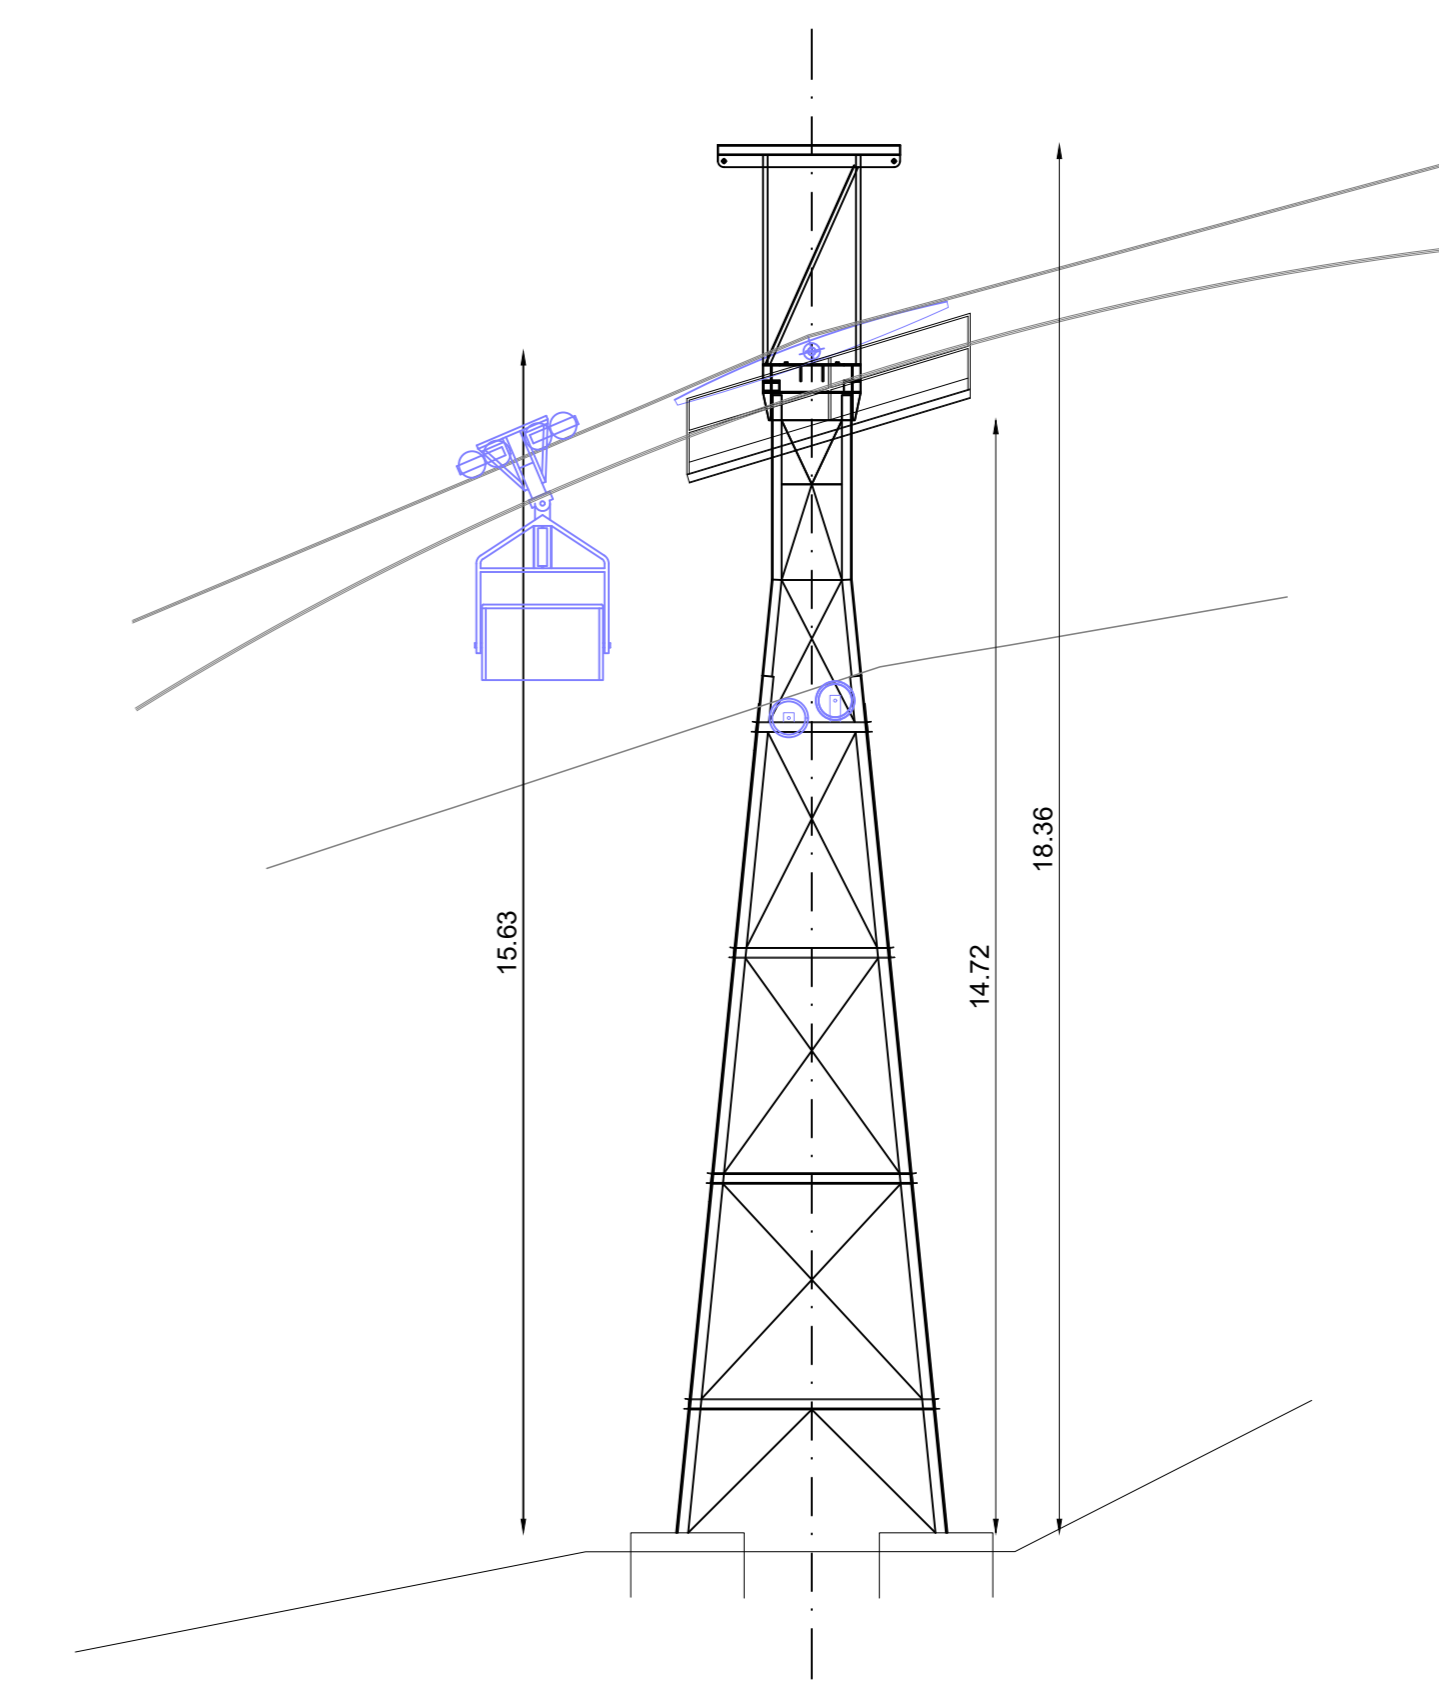

Teleferica Calaruso		Dis.: 11065-Tav006-Rev002
Rilievo Cavalletti e Carrello		Dirig.: ...
Dolomite Franchi Spa		Scale: 1:100
Via Zavenetti 13 - 20554 Marone (BS) Italy		Disegnato: ZAVENETTI C.
Ufficio Tecnico Tel: +39 030 9881212		DATA: 30/07/2020
Tecnica Office Fax: +39 030 9881292		Disegnato: F. B. (1887) (1888) (1889)
Cof. Mag.		Disegnato: ...

CAVALLETTO 1

CAVALLETTO 2-3 multiplo

CAVALLETTO 4

CARRELLO
SCALA 1:20