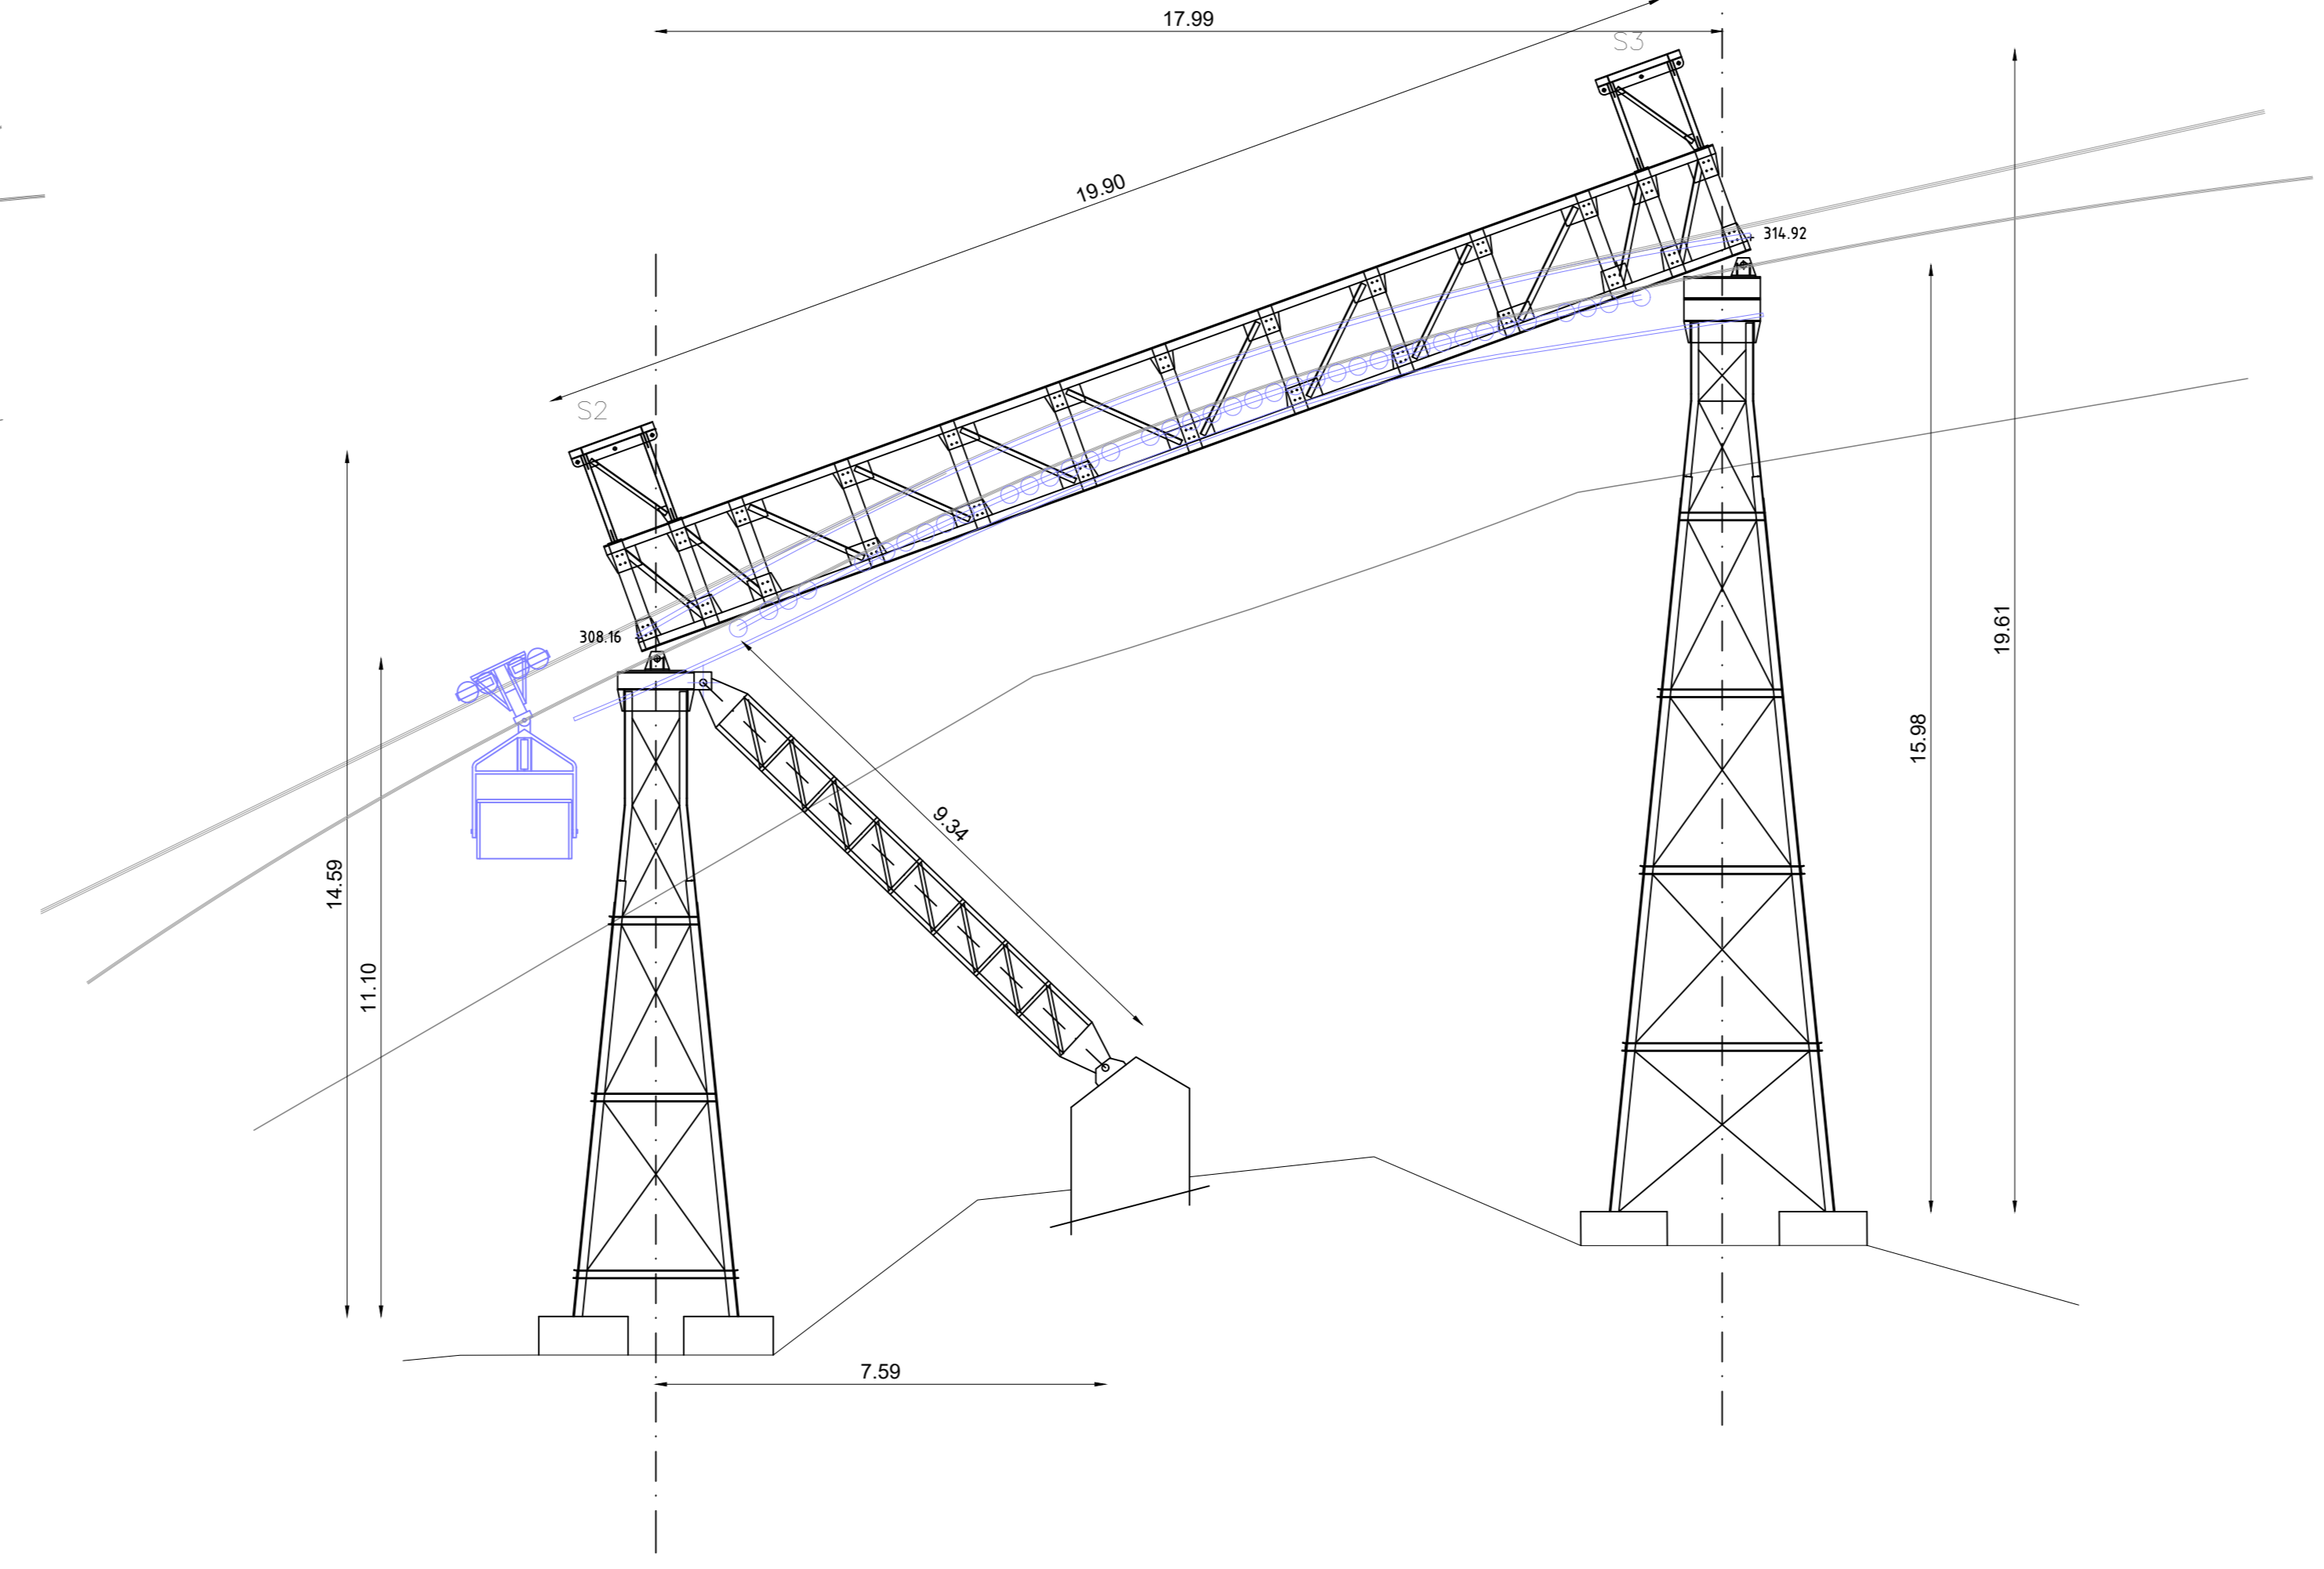

Teleferica Calaruso		Dis.: 11065-Tav006-Rev002
Rilievo Cavalletti e Carrello		Dirig.: ...
Dolomite Franchi Spa		Scale: 1:100
Via Zavenetti 13 - 20554 Marone (BS) Italy		Disegnato: ZAVENETTI C.
Ufficio Tecnico Tel: +39 030 9881212		DATA: 30/07/2020
Tecnica Office Fax: +39 030 9881292		Disegnato: F. B. (1887) (1888) (1889)
Cof. Mag.		Disegnato: ...

CAVALLETTO 1

CAVALLETTO 2-3 multiplo

CAVALLETTO 4

CARRELLO
SCALA 1:20