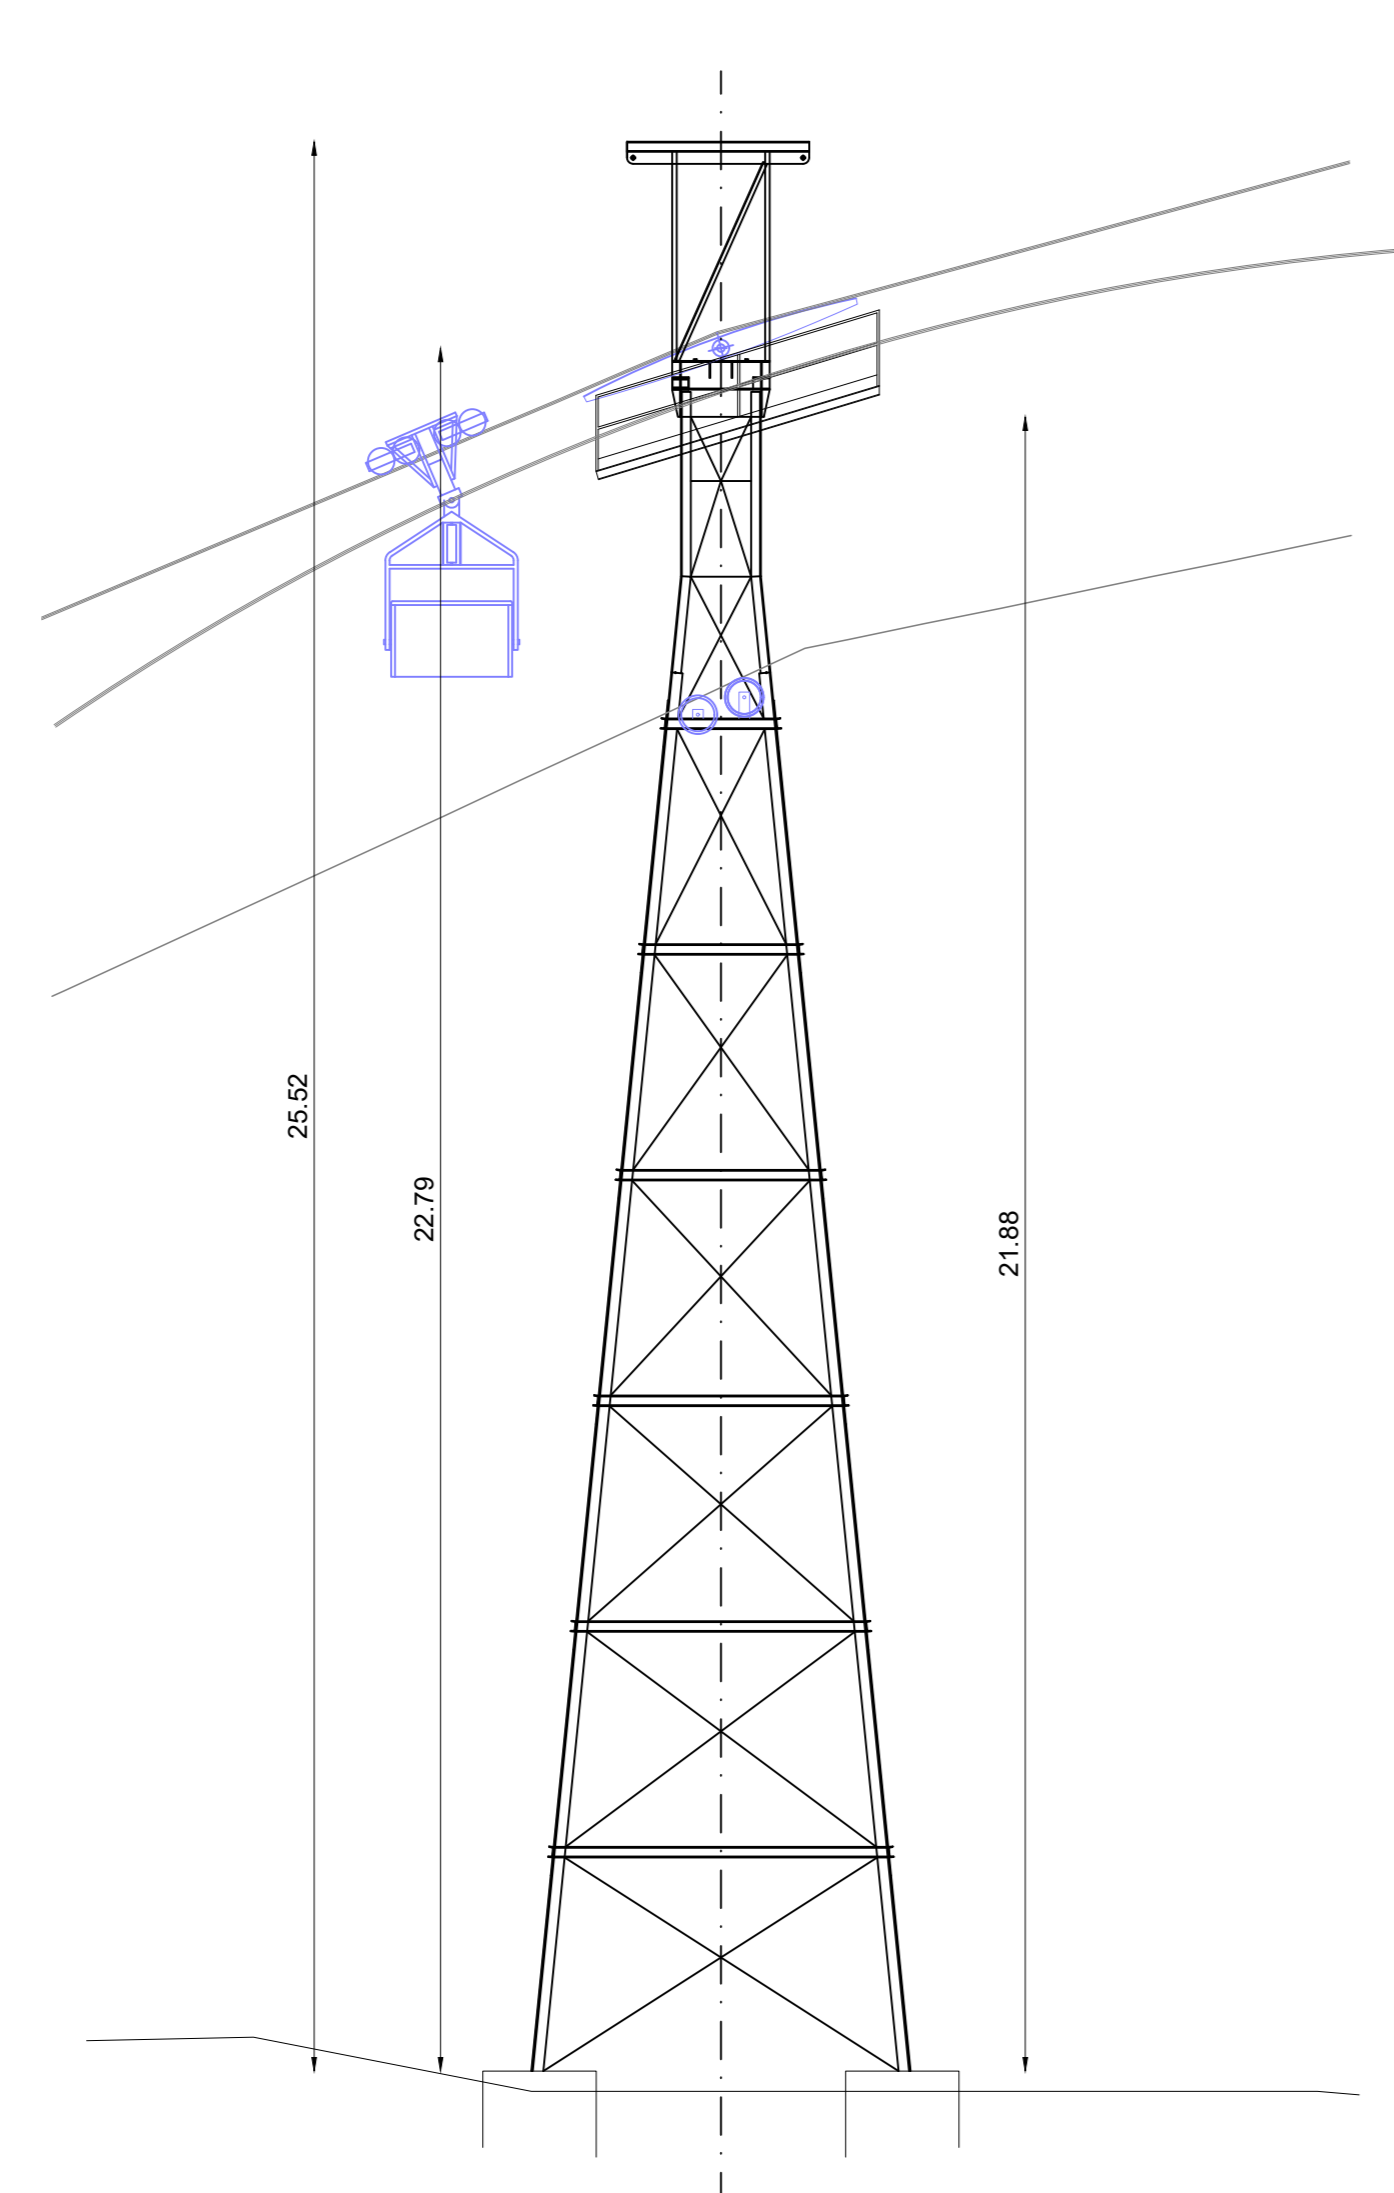

Teleferica Calaruso		Dis.: 11065-Tav006-Rev002
Rilievo Cavalletti e Carrello		Dirig.: ...
Dolomite Franchi Spa		Scale: 1:100
Via Zavenetti 13 - 20554 Marone (BS) Italy		Disegnato: ZAVENETTI C.
Ufficio Tecnico Tel: +39 030 9881212		DATA: 30/07/2020
Tecnica Office Fax: +39 030 9881292		Disegnato: F. B. (1887) (1888) (1889)
Cof. Mag.		Disegnato: ...

CAVALLETTO 1

CAVALLETTO 2-3 multiplo

CAVALLETTO 4

CARRELLO
SCALA 1:20