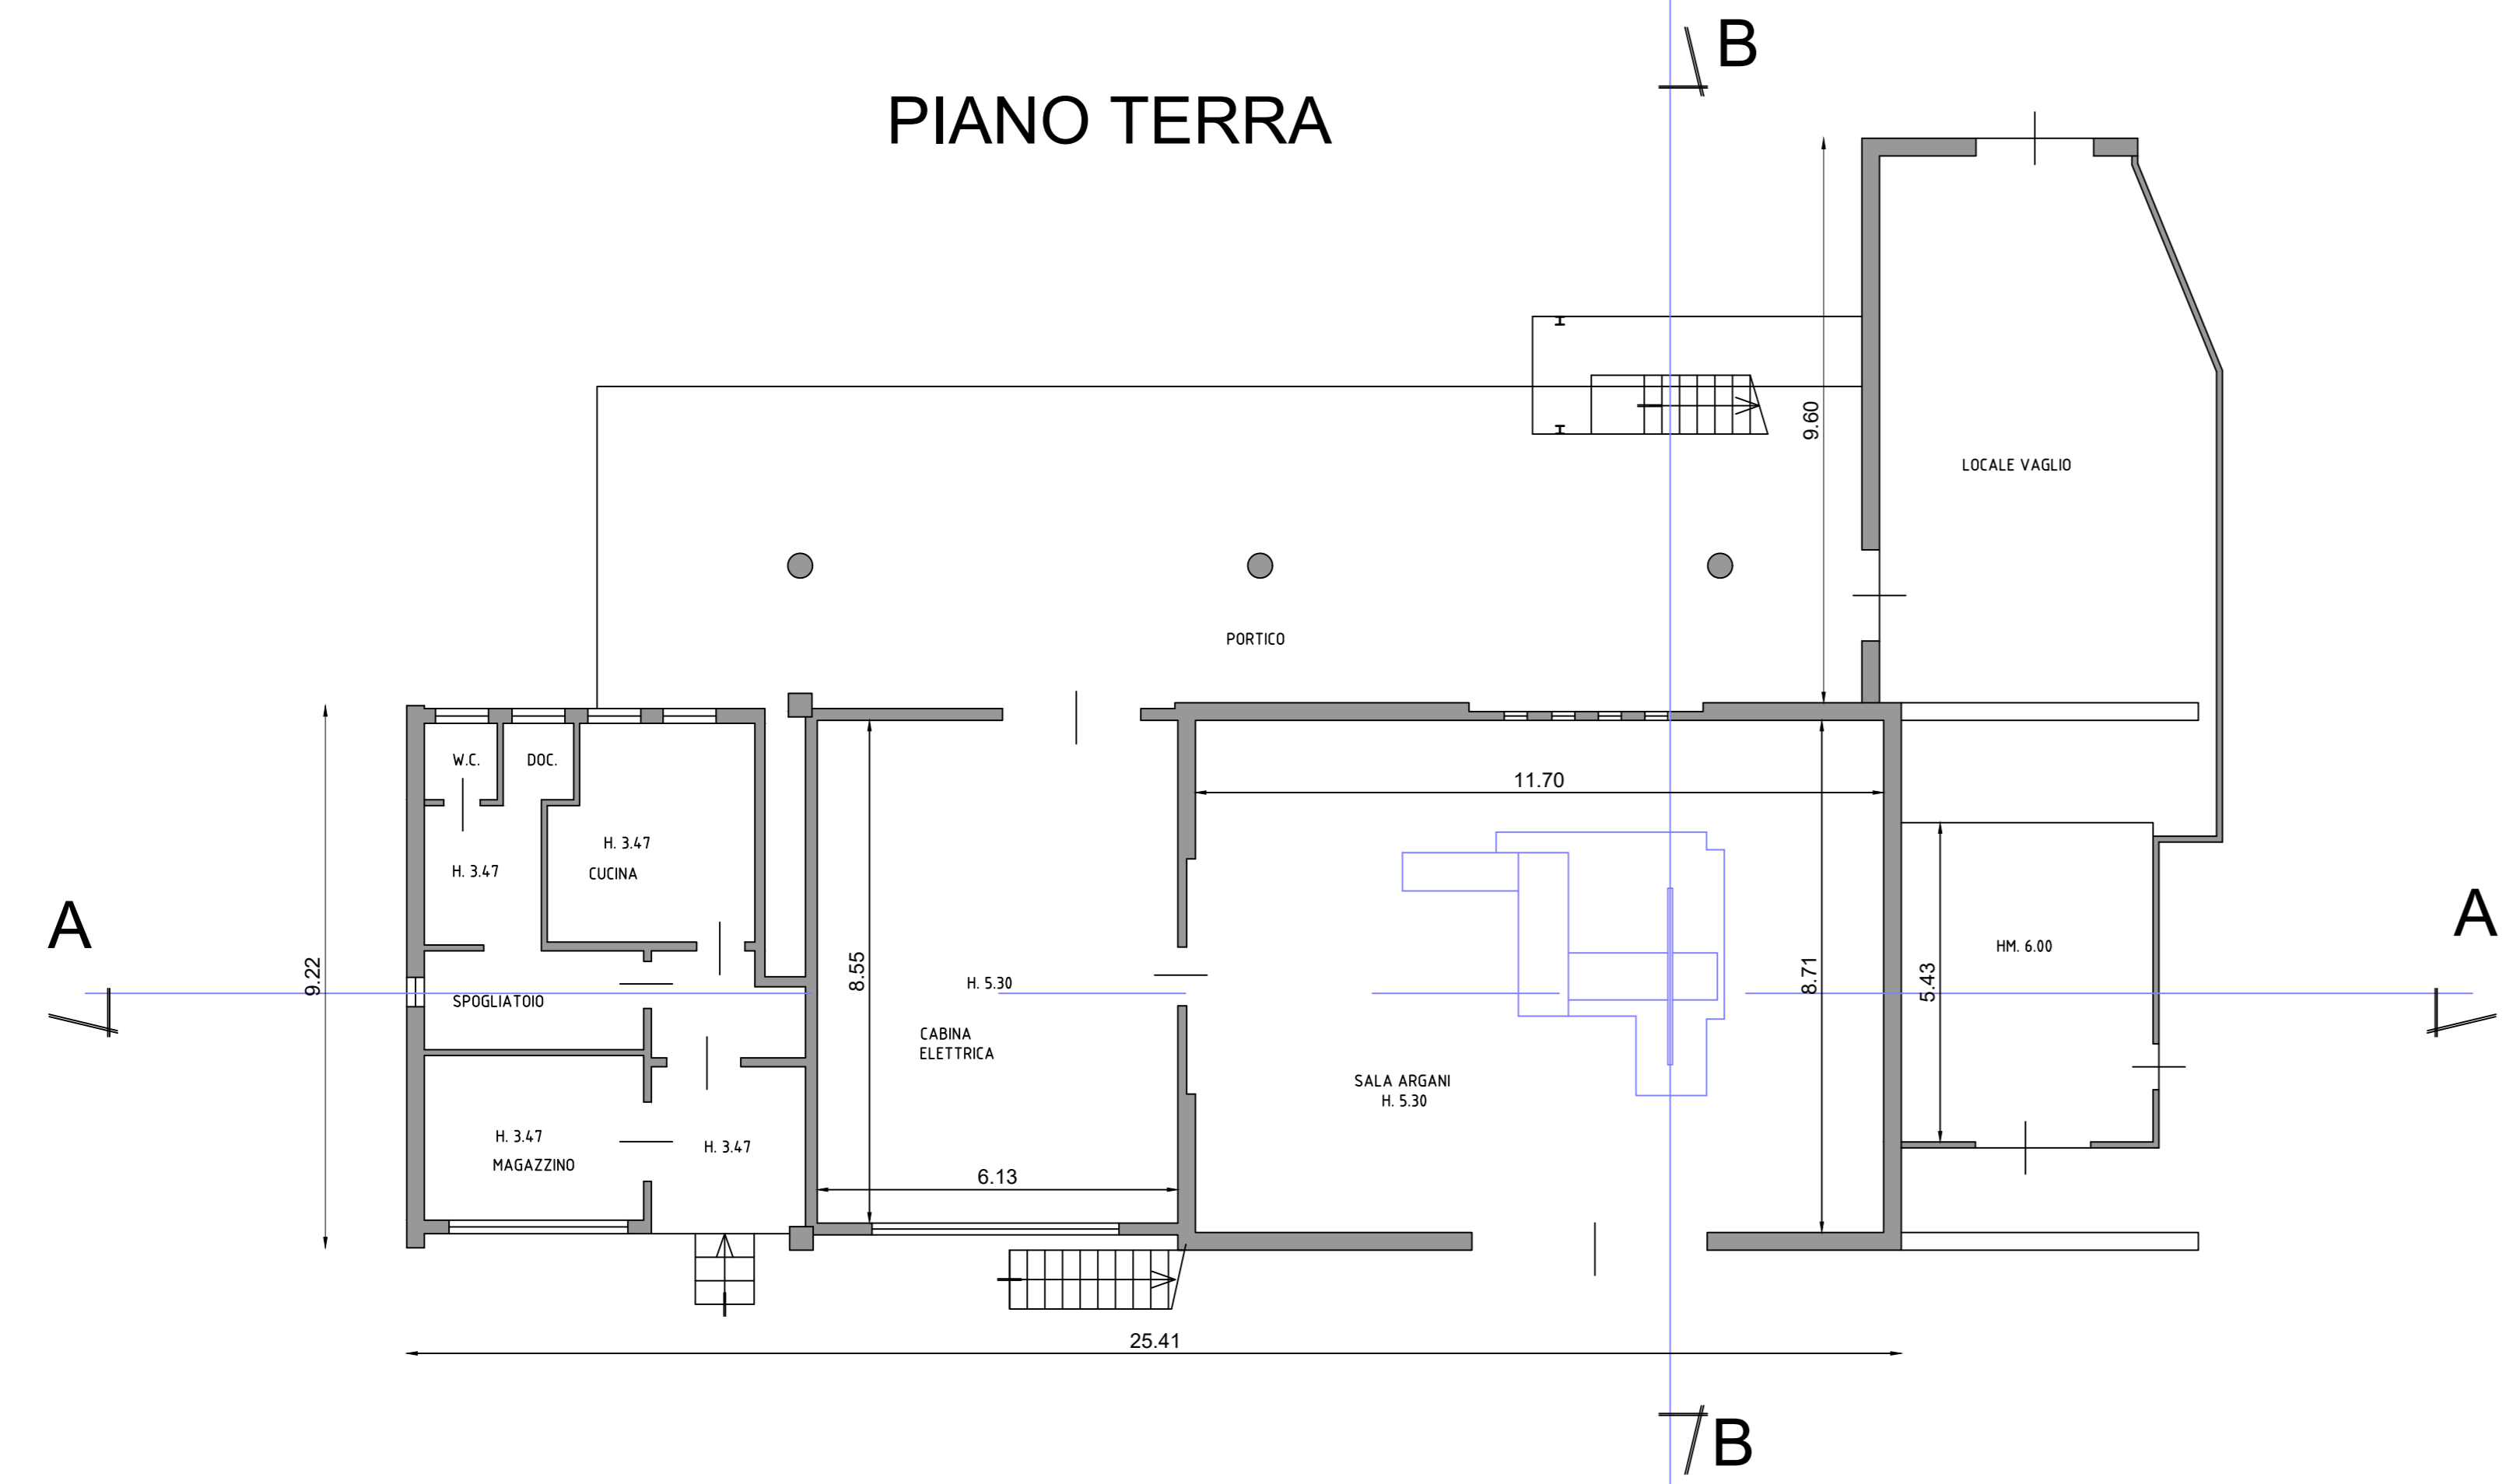

Teleferica Calaruso		Dis.: 11065-Tav004-Rev002
Rilievo Stazione di Arrivo		Scale: 1:100
	Dolomite Franchi Spa	30/07/2020
	Via Zanussi 13 - 25054 Malone (BS) Italy Ufficio Tecnico Tel: +39 0304888212 Yakovlev Office Tel: +39 0304888210	Disegnato: ZANOTTI C Approvato: [ ] Auto: [ ] Escritto da: [ ] Direzione: [ ]

PIANO TERRA

SEZIONE B - B

ARRIVO PONZANO PIANO PRIMO

SEZIONE A - A