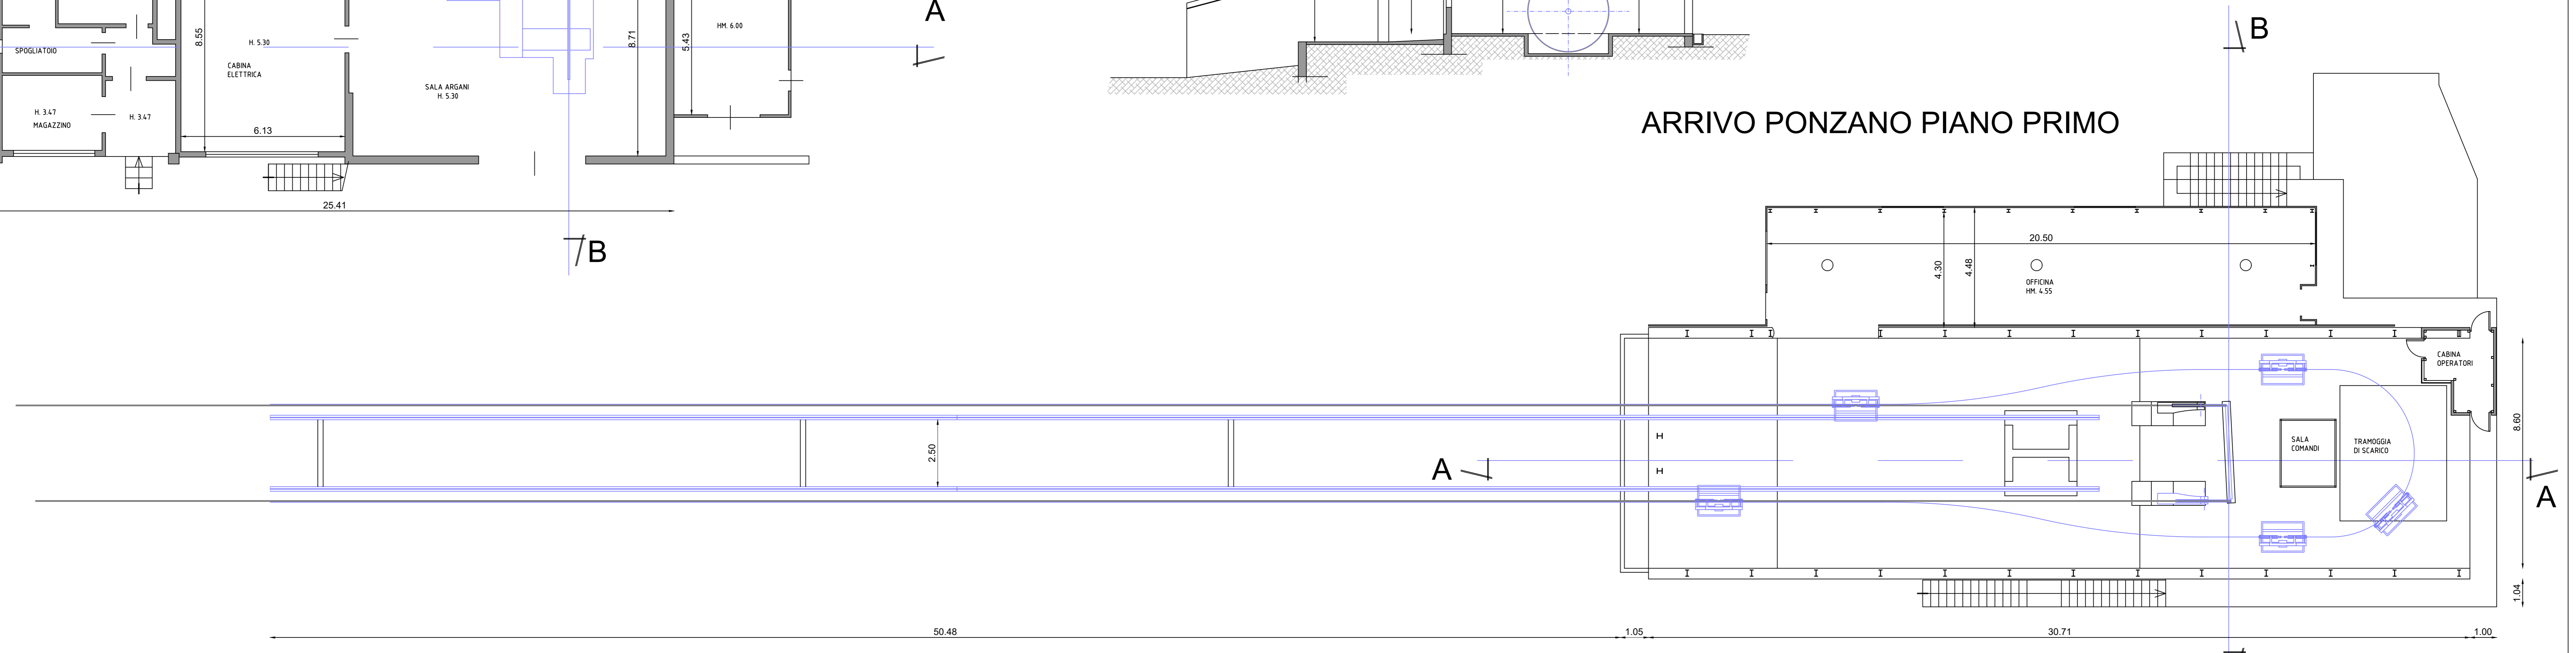

Teleferica Calaruso		Dis.: 11065-Tav004-Rev002
Rilievo Stazione di Arrivo		Scale: 1:100
	Dolomite Franchi Spa	30/07/2020
	Via Zanussi 13 - 25054 Malone (BS) Italy Ufficio Tecnico Tel: +39 0304888212 Yakovlev Office Tel: +39 0304888210	Disegnato: ZANOTTI C Approvato: [ ] Auto: [ ] Escritto da: [ ] Direzione: [ ]

PIANO TERRA

SEZIONE B - B

ARRIVO PONZANO PIANO PRIMO

SEZIONE A - A