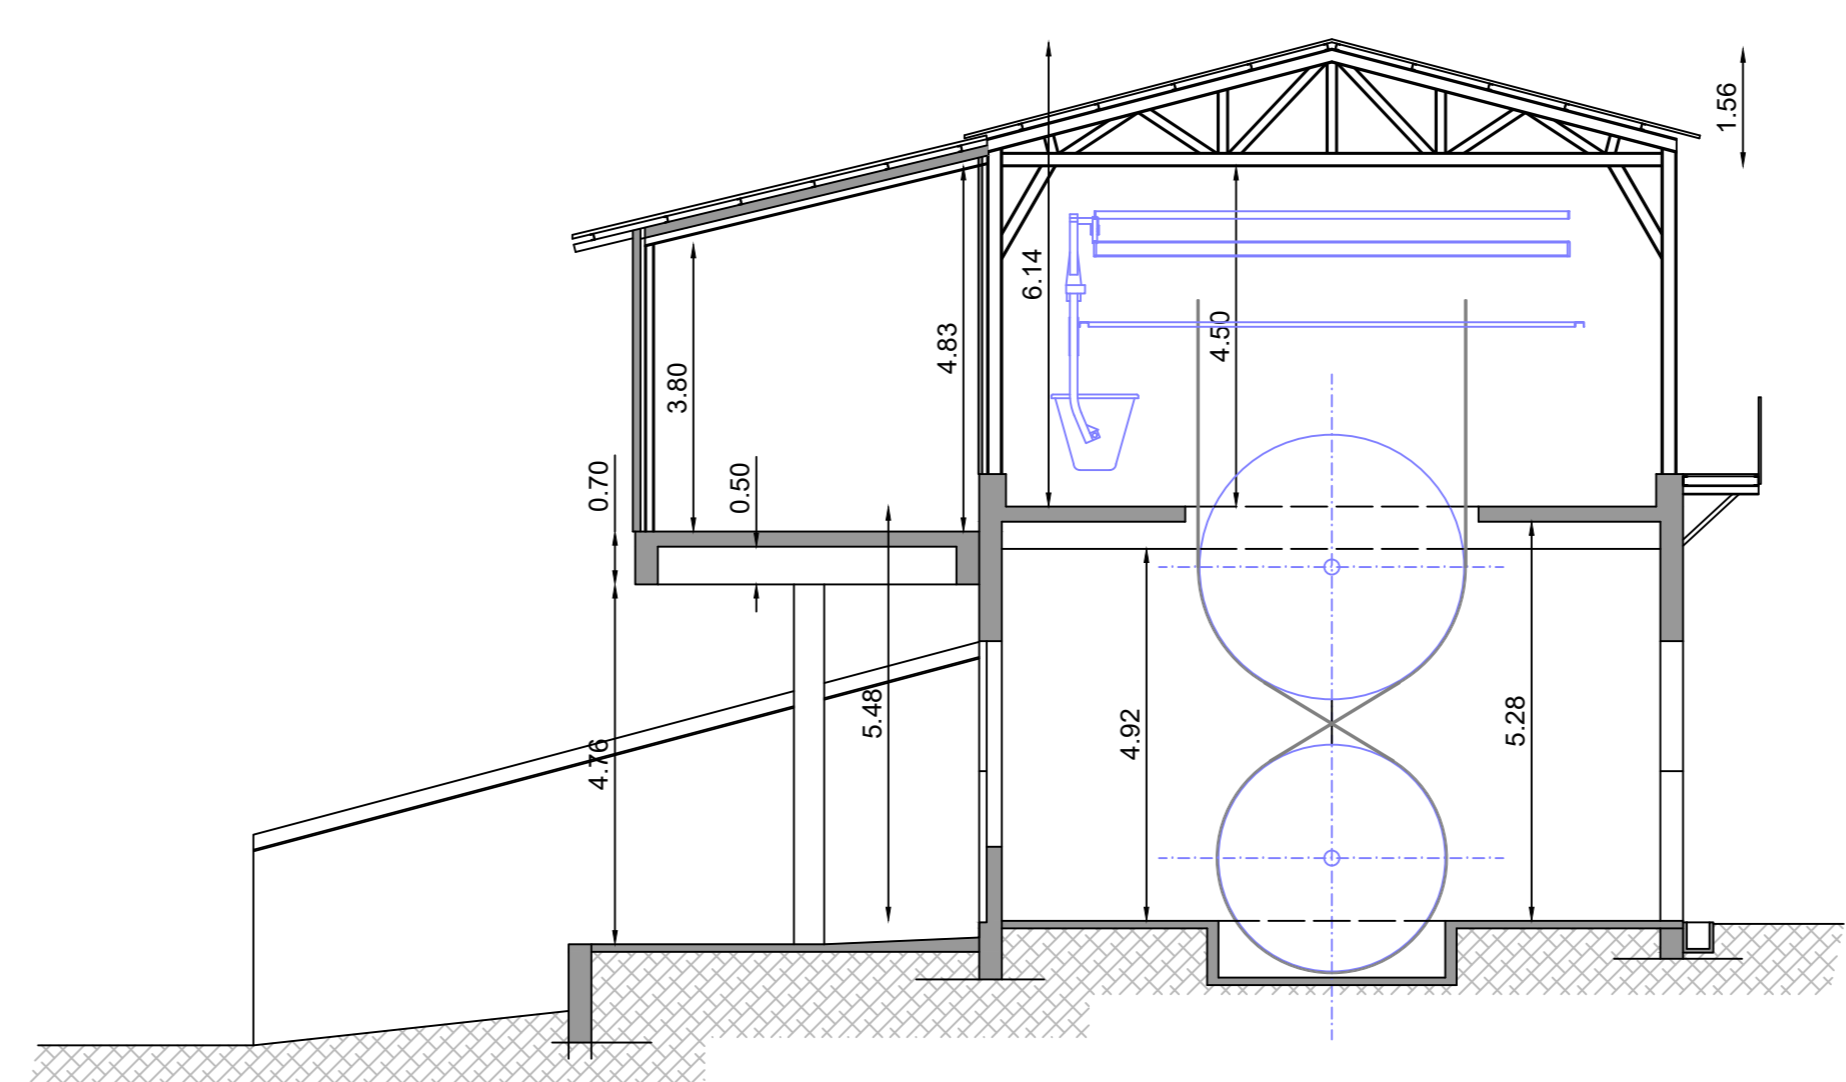

Teleferica Calaruso		Dis.: 11065-Tav004-Rev002
Rilievo Stazione di Arrivo		Scale: 1:100
	Dolomite Franchi Spa	30/07/2020
	Via Zanussi 13 - 25054 Malone (BS) Italy Ufficio Tecnico Tel: +39 0304888212 Yakovlev Office Tel: +39 0304888210	Disegnato: ZANOTTI C Approvato: [ ] Auto: [ ] Escritto da: [ ] Direzione: [ ]

PIANO TERRA

SEZIONE B - B

ARRIVO PONZANO PIANO PRIMO

SEZIONE A - A