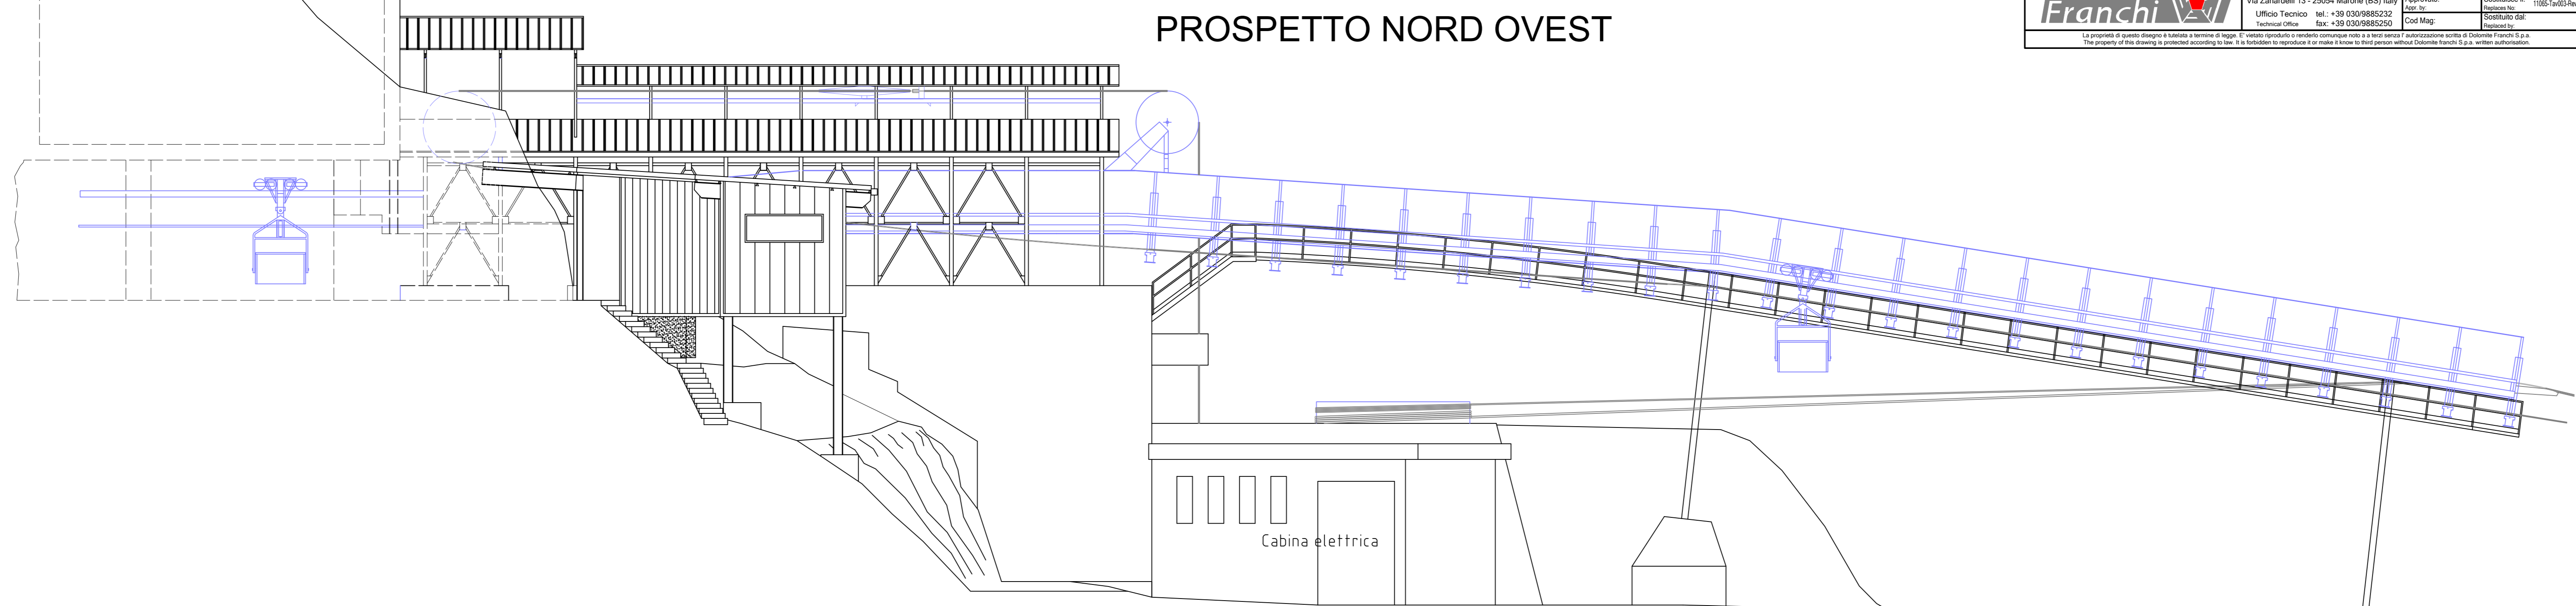

PROSPETTO NORD OVEST