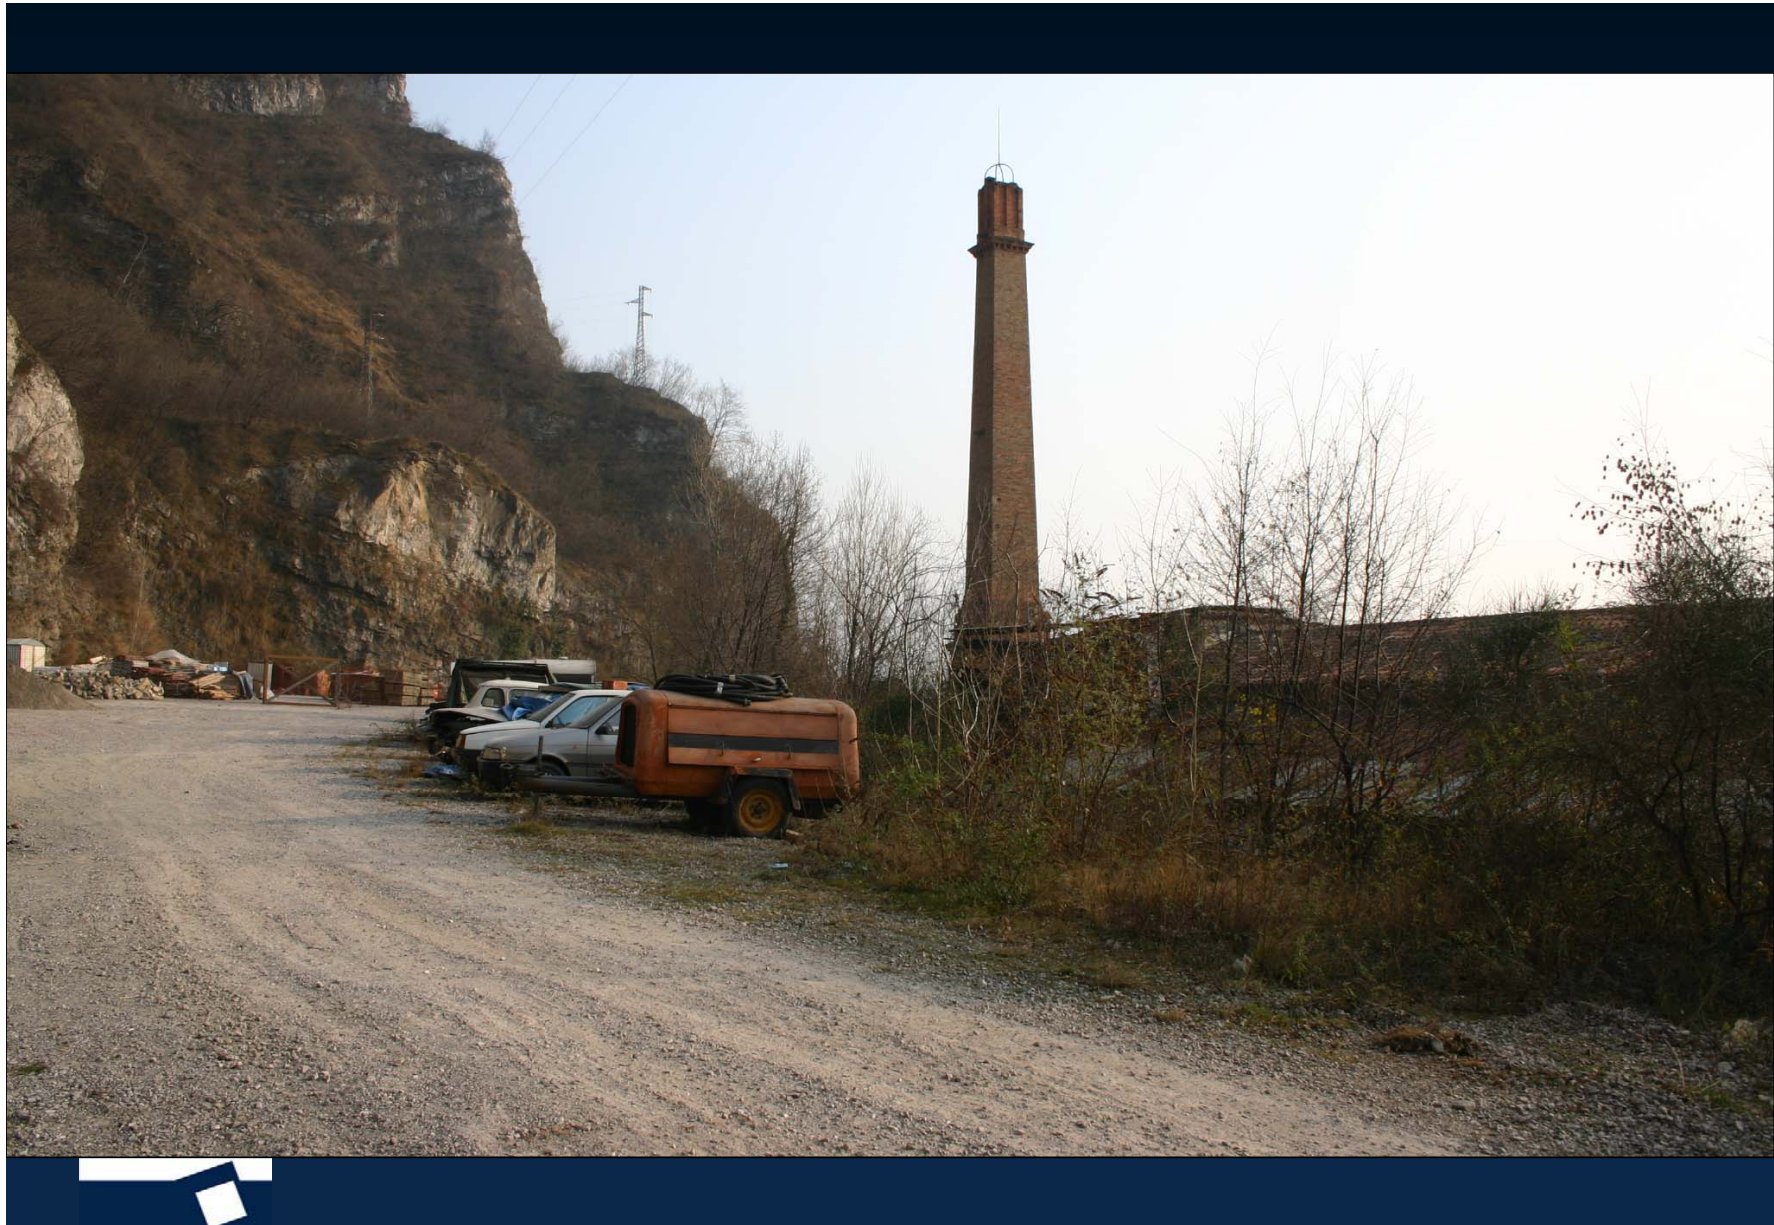

Provincia di Brescia
Comunità montana del Sebino Bresciano

Piano Integrato d'Area del Medio Lago

(Comuni di Marone, Monte Isola,
Sale Marasino, Sulzano)

Giornata di discussione – marzo 2005

Marone

Ex-Calchera

Marone

Parcheggio Ex Cittadini