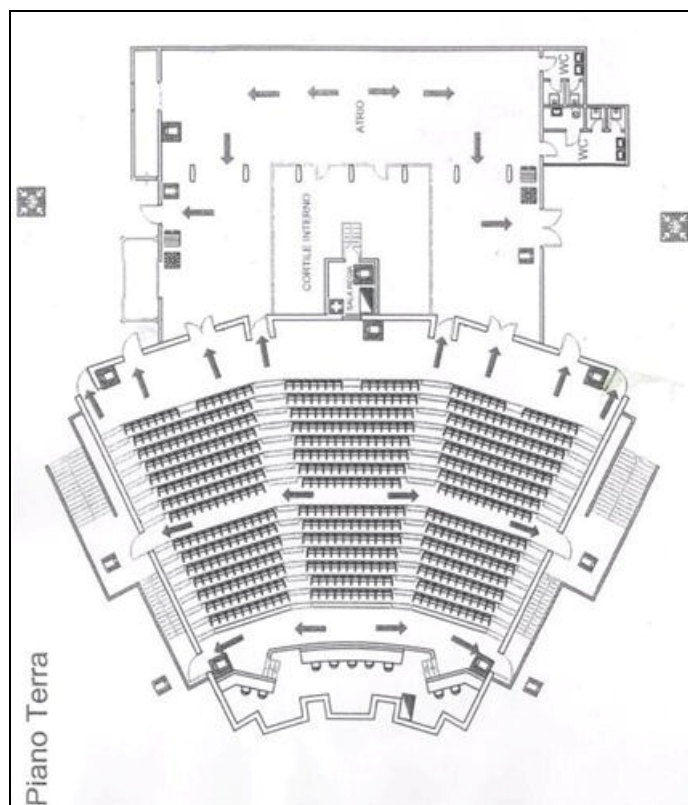

AUDITORIUM BALESTRIERI

Via Balestrieri, 6 - Brescia

L'auditorium Balestrieri è realizzato esternamente alla struttura scolastica relativa al Liceo Scientifico Leonardo di via Balestrieri 6, Brescia. La sala audizioni occupa una superficie di circa 700 metri quadrati ed è attrezzata per ospitare 559 persone a sedere esclusi i soggetti presenti sul palco. Il foyer ha una superficie di 450 metri quadrati ed è articolato intorno ad un patio a cielo aperto che consente un'adeguata illuminazione e ricambio d'aria.

E' dotato di illuminazione naturale proveniente principalmente dalle superfici vetrate di separazione dal cortile interno. La struttura è raggiungibile percorrendo la via Balestrieri che è una traversa di via Duca degli Abruzzi, ed è vicinissima all'uscita dell'autostrada A4 (Brescia centro) e della tangenziale sud di Brescia, rendendo l'auditorium facilmente accessibile al pubblico non cittadino.